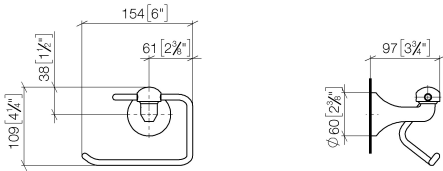

83 500 361

- largeur 145 mm
- hauteur 120 mm
- saillie 95 mm

	Chrome	83 500 361-00
	Platine brossé	83 500 361-06
	Platine	83 500 361-08
	Laiton (Or 23cts)	83 500 361-09
	Laiton brossé (Or 23cts)	83 500 361-28
	Dark Platinum brossé	83 500 361-99

83 500 361

mm [inches]

83 500 361

Les pièces pour les autres finitions peuvent être trouvées ici : Platine brossé

Liste des pièces de rechange

N°	Article Numéro	Désignation	Fréquence de montage	Délai de livraison
1	08 18 70 501-00	barre de soutien	1	10
2	08 18 40 505 90	douille	2	2
3	04 31 11 140 00 90	tige	2	2
4	05 17 97 507 00 90	set de fixation	1	2