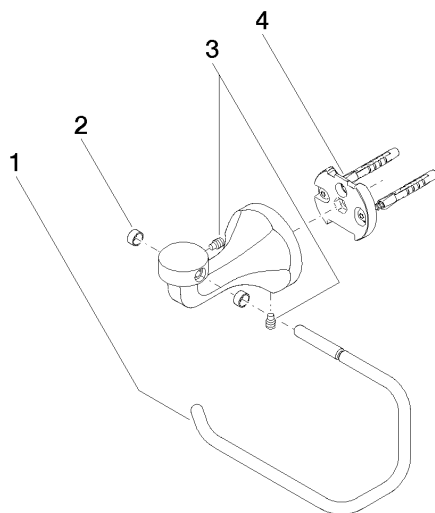

83 500 361

- largeur 145 mm
- hauteur 120 mm
- saillie 95 mm

	Chrome	83 500 361-00
	Platine brossé	83 500 361-06
	Platine	83 500 361-08
	Laiton (Or 23cts)	83 500 361-09
	Laiton brossé (Or 23cts)	83 500 361-28
	Dark Platinum brossé	83 500 361-99

83 500 361

mm [inches]

83 500 361

Les pièces pour les autres finitions peuvent être trouvées ici : Platine brossé

Liste des pièces de rechange

N°	Article Numéro	Désignation	Fréquence de montage	Délai de livraison
1	08 18 70 501-00	barre de soutien	1	10
2	08 18 40 505 90	douille	2	2
3	04 31 11 140 00 90	tige	2	2
4	05 17 97 507 00 90	set de fixation	1	2