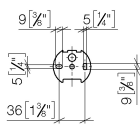

83 500 361

- largeur 145 mm
- hauteur 120 mm
- saillie 95 mm

	Chrome	83 500 361-00
	Platine brossé	83 500 361-06
	Platine	83 500 361-08
	Laiton (Or 23cts)	83 500 361-09
	Laiton brossé (Or 23cts)	83 500 361-28
	Dark Platinum brossé	83 500 361-99

83 500 361

mm [inches]

83 500 361

Les pièces pour les autres finitions peuvent être trouvées ici : Platine brossé

Liste des pièces de rechange

N°	Article Numéro	Désignation	Fréquence de montage	Délai de livraison
1	08 18 70 501-00	barre de soutien	1	10
2	08 18 40 505 90	douille	2	2
3	04 31 11 140 00 90	tige	2	2
4	05 17 97 507 00 90	set de fixation	1	2